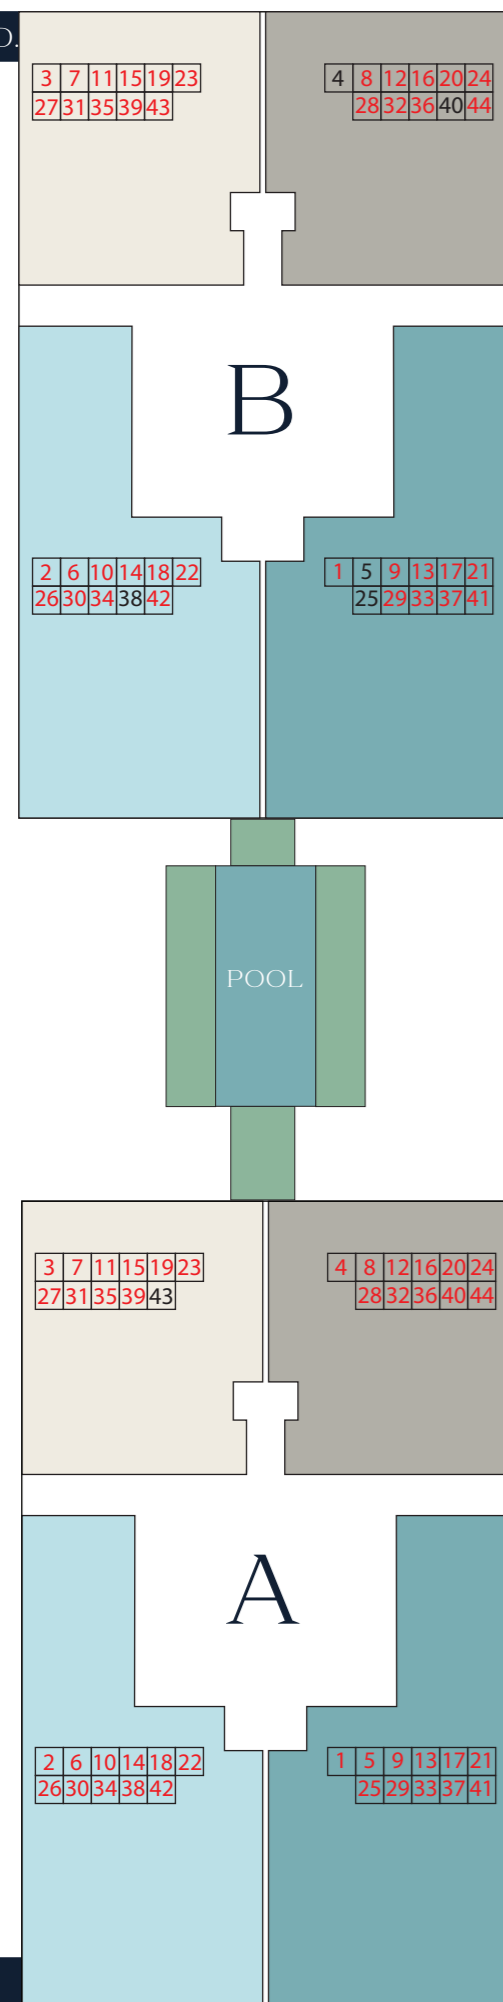

SERENITY

PREMIUM

PRIVATE RESIDENCES

25.11.2022

| A | | | | |
|------------|------------------------------|------------------------------|------------------------------|-----------------------------|
| 12 DPLX | No:43 M²: 140 | No: 42 M²: 210 | No:41 M²: 210 | No: 44 M²: 140 |
| | 650.000 € | SOLD | SOLD | SOLD |
| 11 | No: 39 M²: 70 SOLD | No:38 M²: 105 SOLD | No:37 M²: 105 SOLD | No:40 M²: 70 SOLD |
| 10 | No:35 M²: 70 SOLD | No:34 M²: 105 SOLD | No:33 M²: 105 SOLD | No:36 M²: 70 SOLD |
| 9 | No: 31 M²: 70 SOLD | No:30 M²: 105 SOLD | No:29 M²: 105 SOLD | No:32 M²: 70 SOLD |
| 8 | No: 27 M²: 70 SOLD | No:26 M²: 105 SOLD | No:25 M²: 105 SOLD | No:28 M²: 70 SOLD |
| 7 | No: 23 M²: 70 SOLD | No:22 M²: 105 SOLD | No:21 M²: 105 SOLD | No:24 M²: 70 SOLD |
| 6 | No:19 M²: 70 SOLD | No:18 M²: 105 SOLD | No:17 M²: 105 SOLD | No:20 M²: 70 SOLD |
| 5 | No:15 M²: 70 SOLD | No:14 M²: 105 SOLD | No:13 M²: 105 SOLD | No:16 M²: 70 SOLD |
| 4 | No:11 M²: 70 SOLD | No:10 M²: 105 SOLD | No: 9 M²: 105 SOLD | No:12 M²: 70 SOLD |
| 3 | No: 7 M²: 70 SOLD | No: 6 M²: 105 SOLD | No: 5 M²: 105 SOLD | No: 8 M²: 70 SOLD |
| 2 | No: 3 M²: 70 SOLD | No: 2 M²: 105 SOLD | No: 1 M²: 105 SOLD | No: 4 M²: 70 SOLD |
| 1 | SOLD | SOLD | SOLD | SOLD |
| FLOOR TYPE | 1+1 | 2+1 | 2+1 | 1+1 |